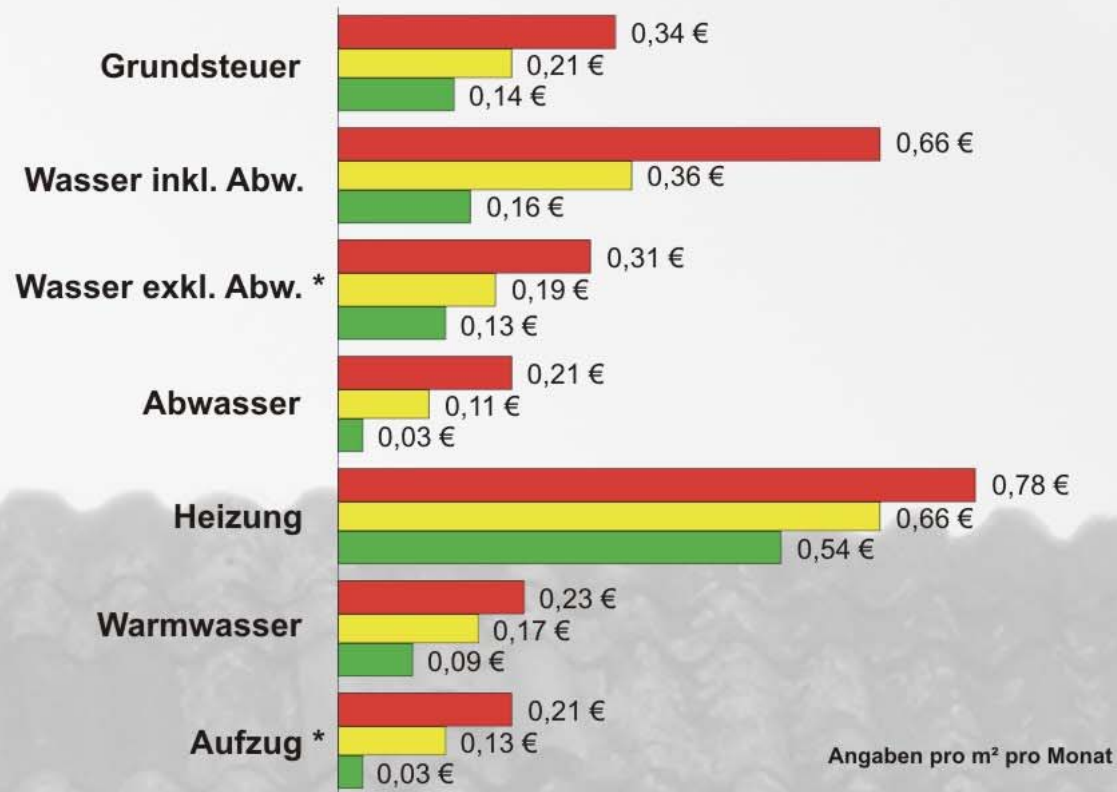

DMB

Betriebskostenspiegel für Hessen

* Kein ausreichendes Datenmaterial verfügbar, deshalb Ergebnis aus Betriebskostenspiegel für Deutschland entnommen.

© Deutscher Mieterbund e.V. in Kooperation mit der mindUp GmbH
Daten 2004; Datenerfassung 2005