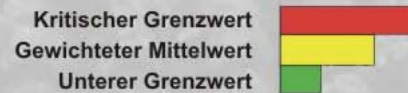

DMB

Betriebskostenspiegel für Hessen

* Kein ausreichendes Datenmaterial verfügbar, deshalb Ergebnis aus Betriebskostenspiegel für Deutschland entnommen.

© Deutscher Mieterbund e.V. in Kooperation mit der mindUp GmbH
Daten 2004; Datenerfassung 2005