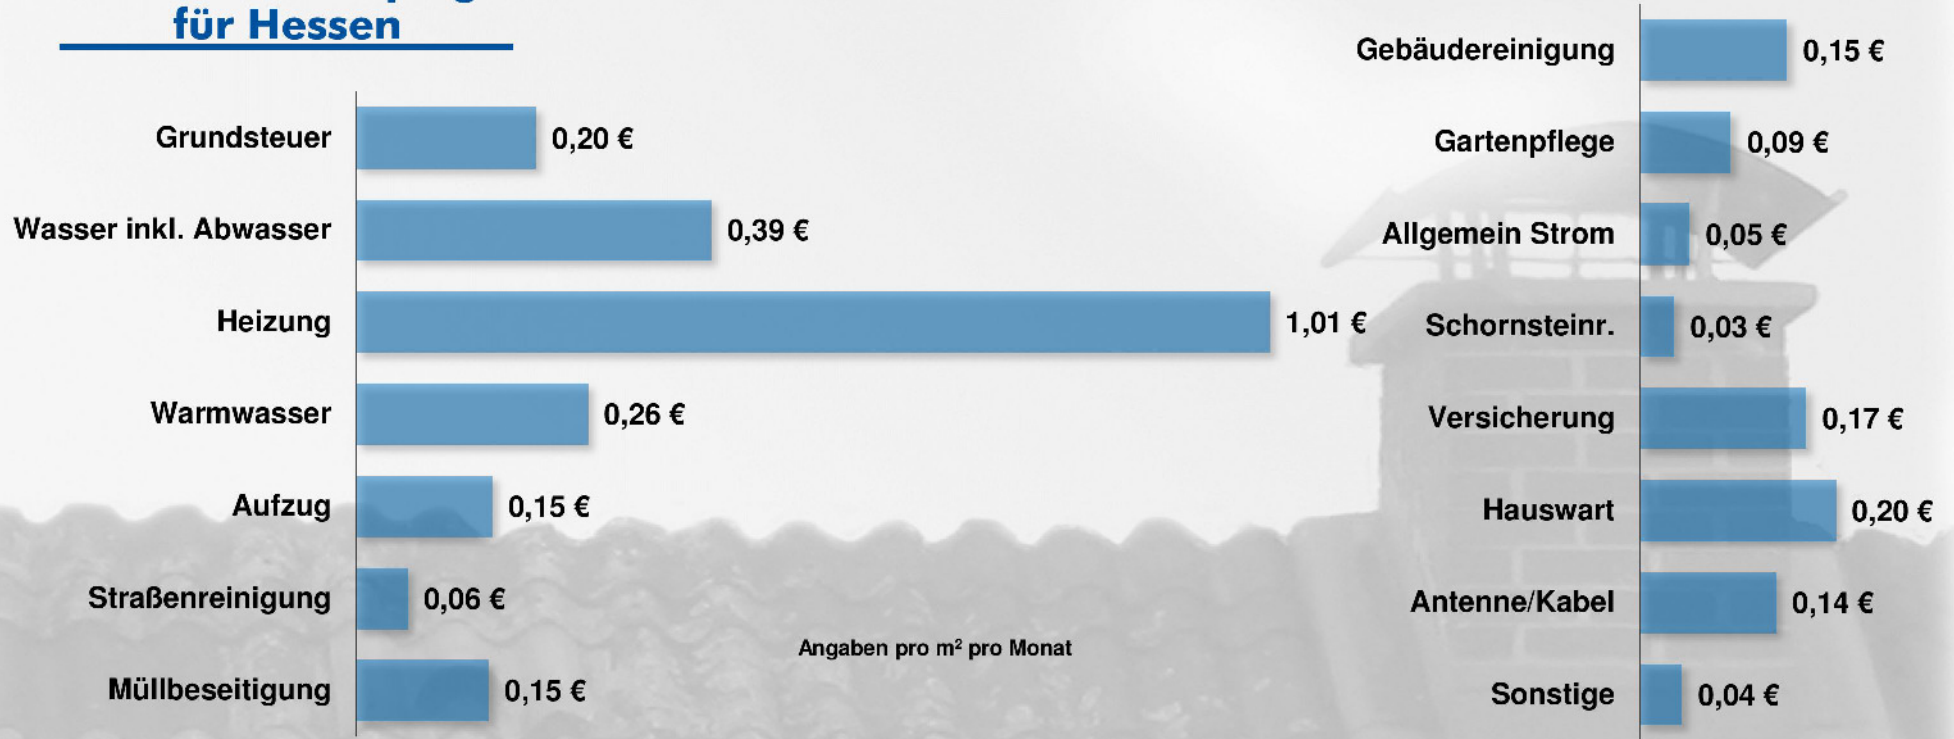

DMB
Betriebskostenspiegel
für Hessen

© Deutscher Mieterbund e.V. in Kooperation mit der mindUp GmbH
Daten 2011; Datenerfassung 2012/2013